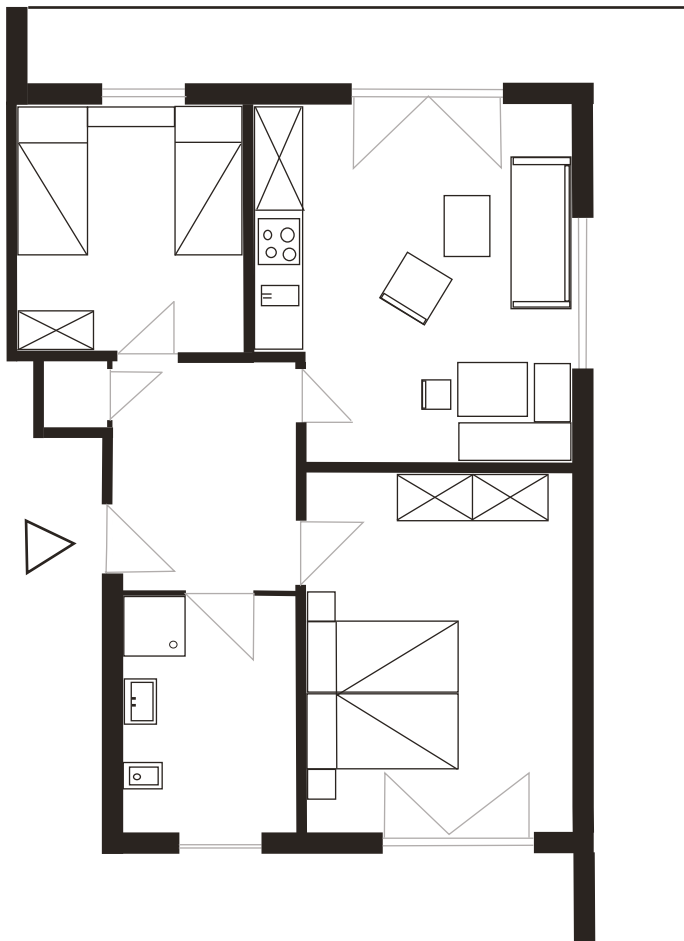

#### Ferienwohnung Nr. 1, 43 qm, 2-4 Personen

- 1 Wohnraum mit Essecke,  
Couchgarnitur (Doppelbett), TV/Balkon
- 1 Küche
- 1 Schlafzimmer
- 1 Dusche/WC
- Flur und Abstellraum

**Preis pro Nacht für 2 Personen € 68,00**

#### Ferienwohnung Nr.2, 60 qm, 4-6 Personen

- 1 Wohnraum mit Küchenzeile, Eßecke  
Couchgarnitur (Doppelbett), TV/Balkon
- 1 Schlafzimmer (Doppelbett, Kinderbett)
- 1 Schlafzimmer (2 Einzelbetten)
- 1 Dusche/WC
- Flur Abstellraum