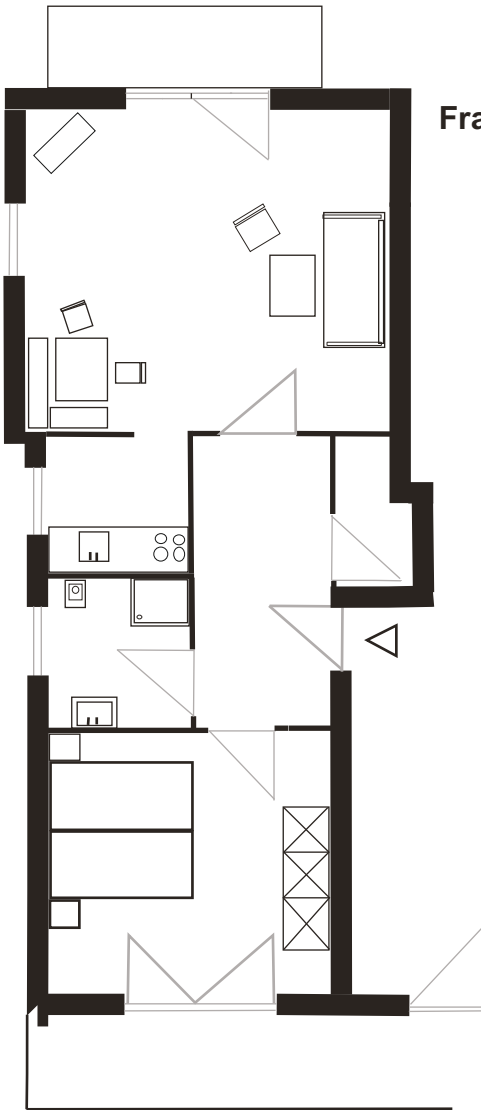

FERIENWOHNUNGEN

“AM TRADENLEHEN”

Franz Erdely, Am Tradenlehen 35, 83471 Schönau am Königssee

Preise für Direktbucher

Ferienwohnung Nr. 1, 43 qm, 2-4 Personen

- 1 Wohnraum mit Essecke,
  Couchgarnitur (Doppelbett), TV/Balkon
- 1 Küche
- 1 Schlafzimmer
- 1 Dusche/WC
- Flur und Abstellraum

Preis pro Nacht für 2 Personen € 68,00

Jede weitere Person € 8,00